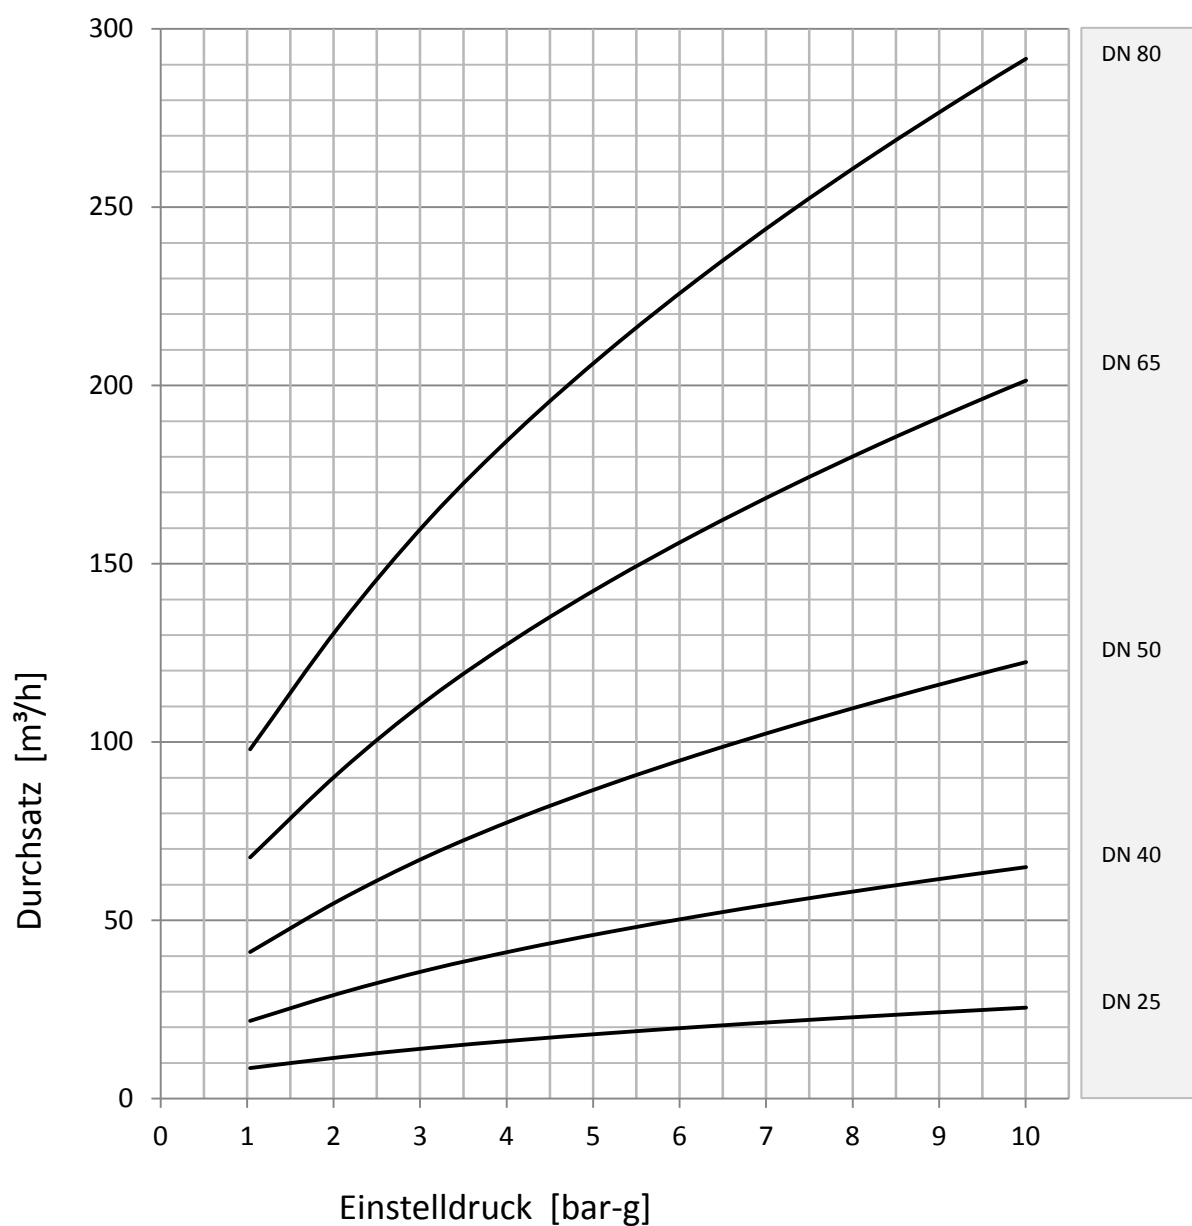

Abblaseleistung

ASME Sicherheitsventil

33551 33651

Medium <Wasser>

Abblaseleistung

ASME Sicherheitsventil

33551 33651

Medium <Wasser>

Abblaseleistung

ASME Sicherheitsventil

33551 33651

Medium <Luft>

Abblaseleistung

ASME Sicherheitsventil

33551 33651

Medium <Luft>