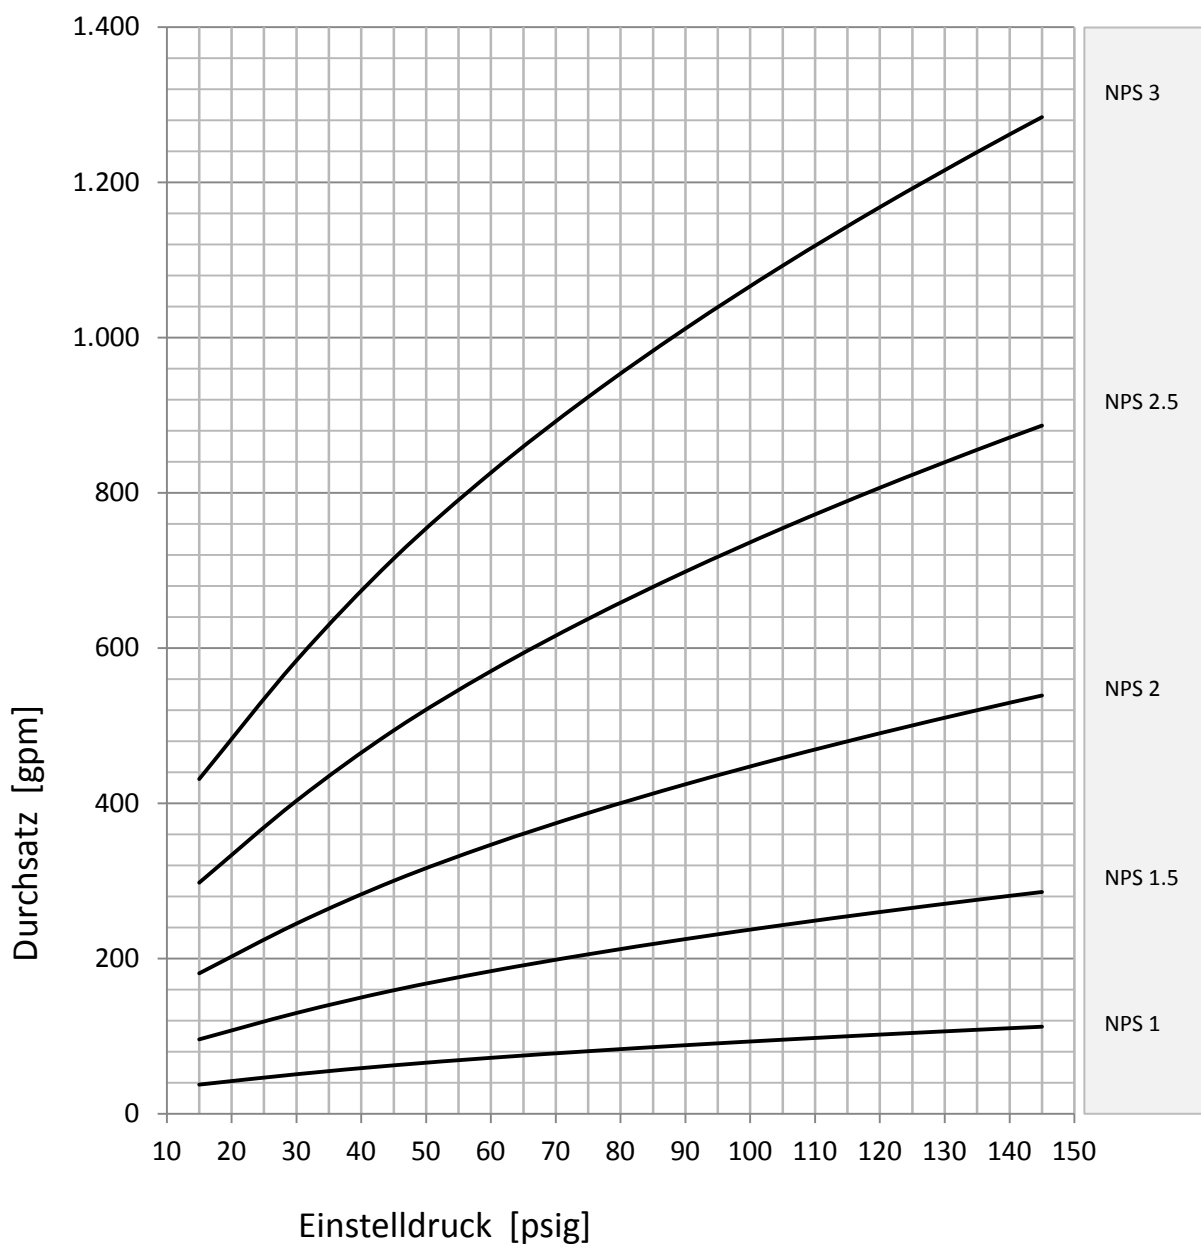

Abblaseleistung

ASME Sicherheitsventil

33551 33651

Medium <Wasser>

Abblaseleistung

ASME Sicherheitsventil

33551 33651

Medium <Wasser>

Abblaseleistung

ASME Sicherheitsventil

33551 33651

Medium <Luft>

Abblaseleistung

ASME Sicherheitsventil

33551 33651

Medium <Luft>