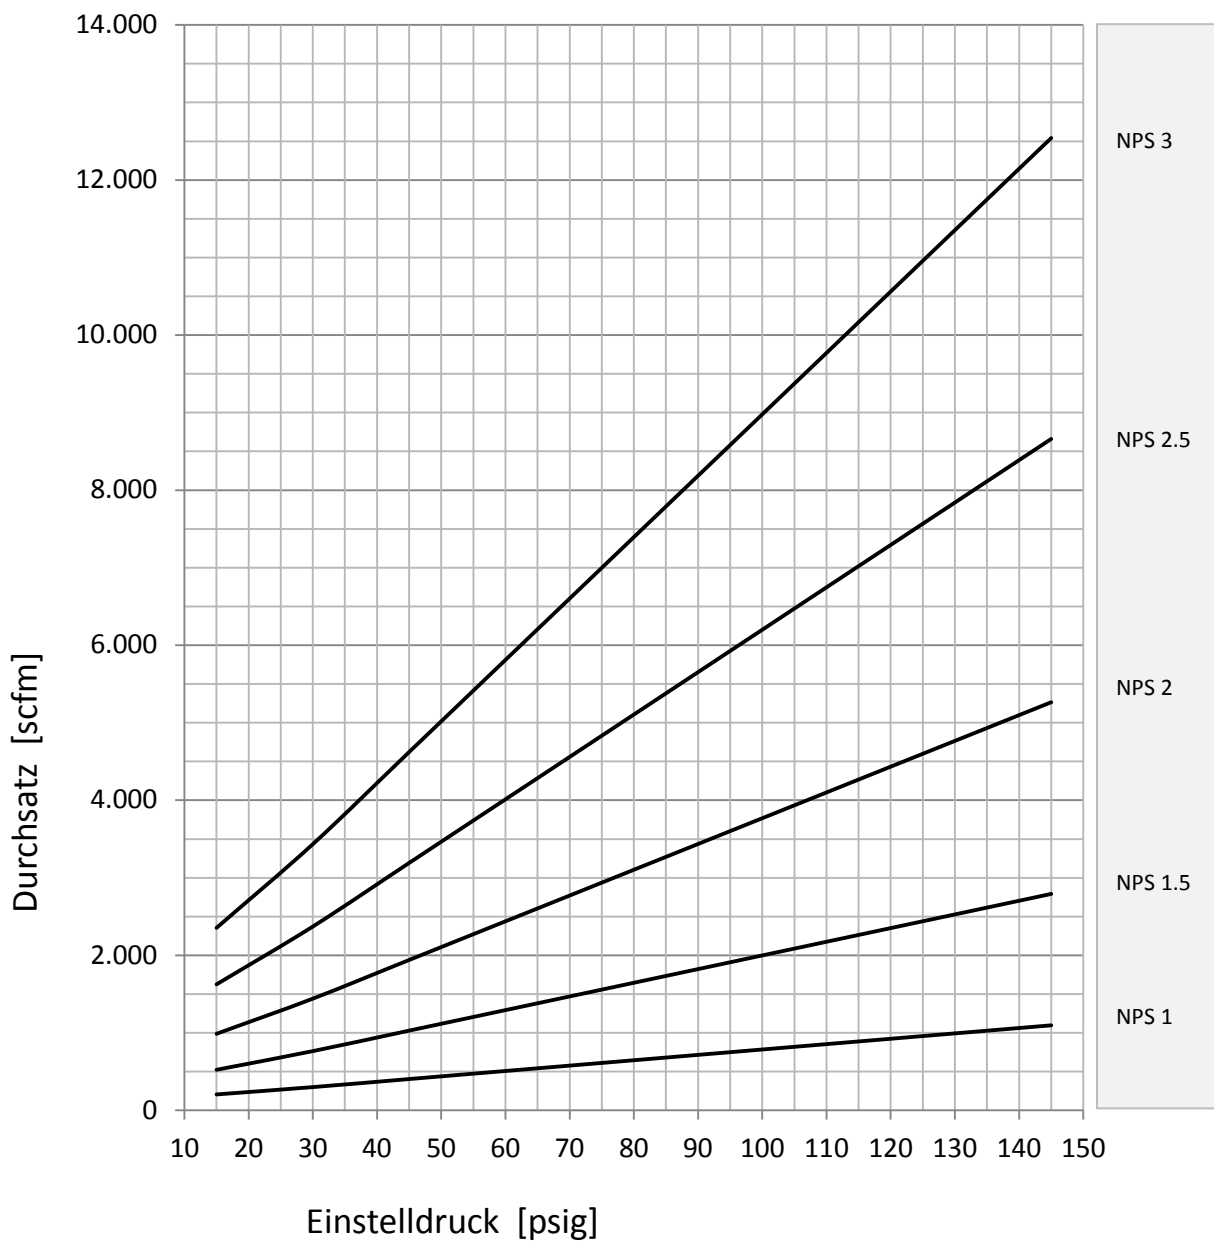

Abblaseleistung

ASME Sicherheitsventil

33551 33651

Medium <Wasser>

Abblaseleistung

ASME Sicherheitsventil

33551 33651

Medium <Wasser>

Abblaseleistung

ASME Sicherheitsventil

33551 33651

Medium <Luft>

Abblaseleistung

ASME Sicherheitsventil

33551 33651

Medium <Luft>