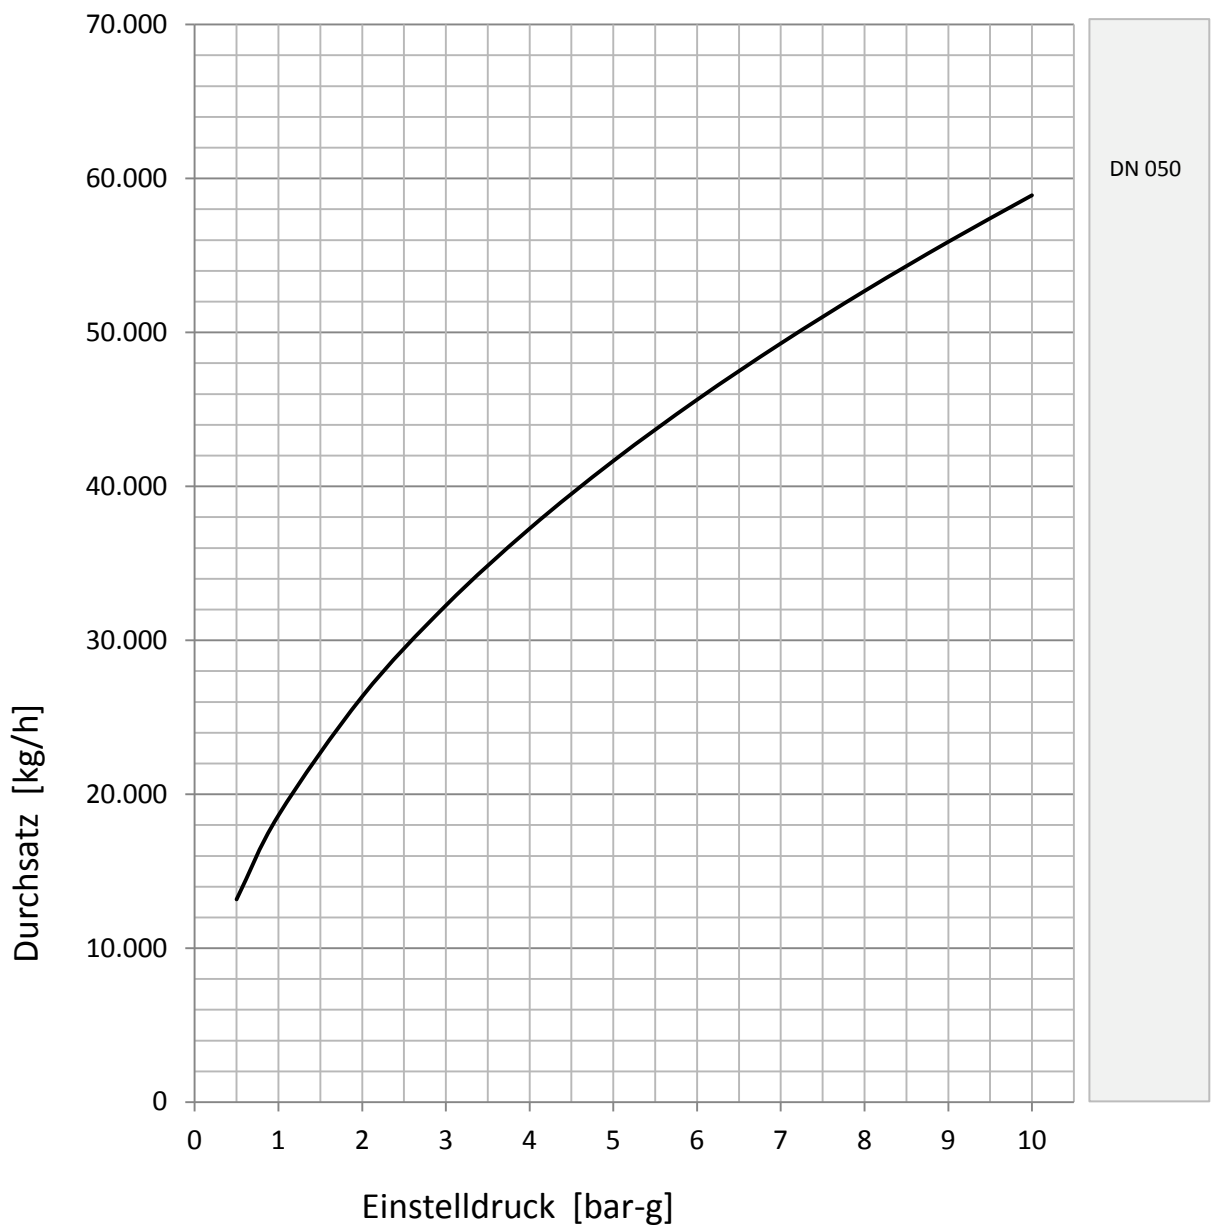

Abblaseleistung

Sicherheitsventil federbelastet

33502 33602

Medium <Wasser>

Abblaseleistung

Sicherheitsventil federbelastet

33502 33602

Medium <Luft>

Abblaseleistung

Sicherheitsventil federbelastet

33502 33602

Medium <Dampf>