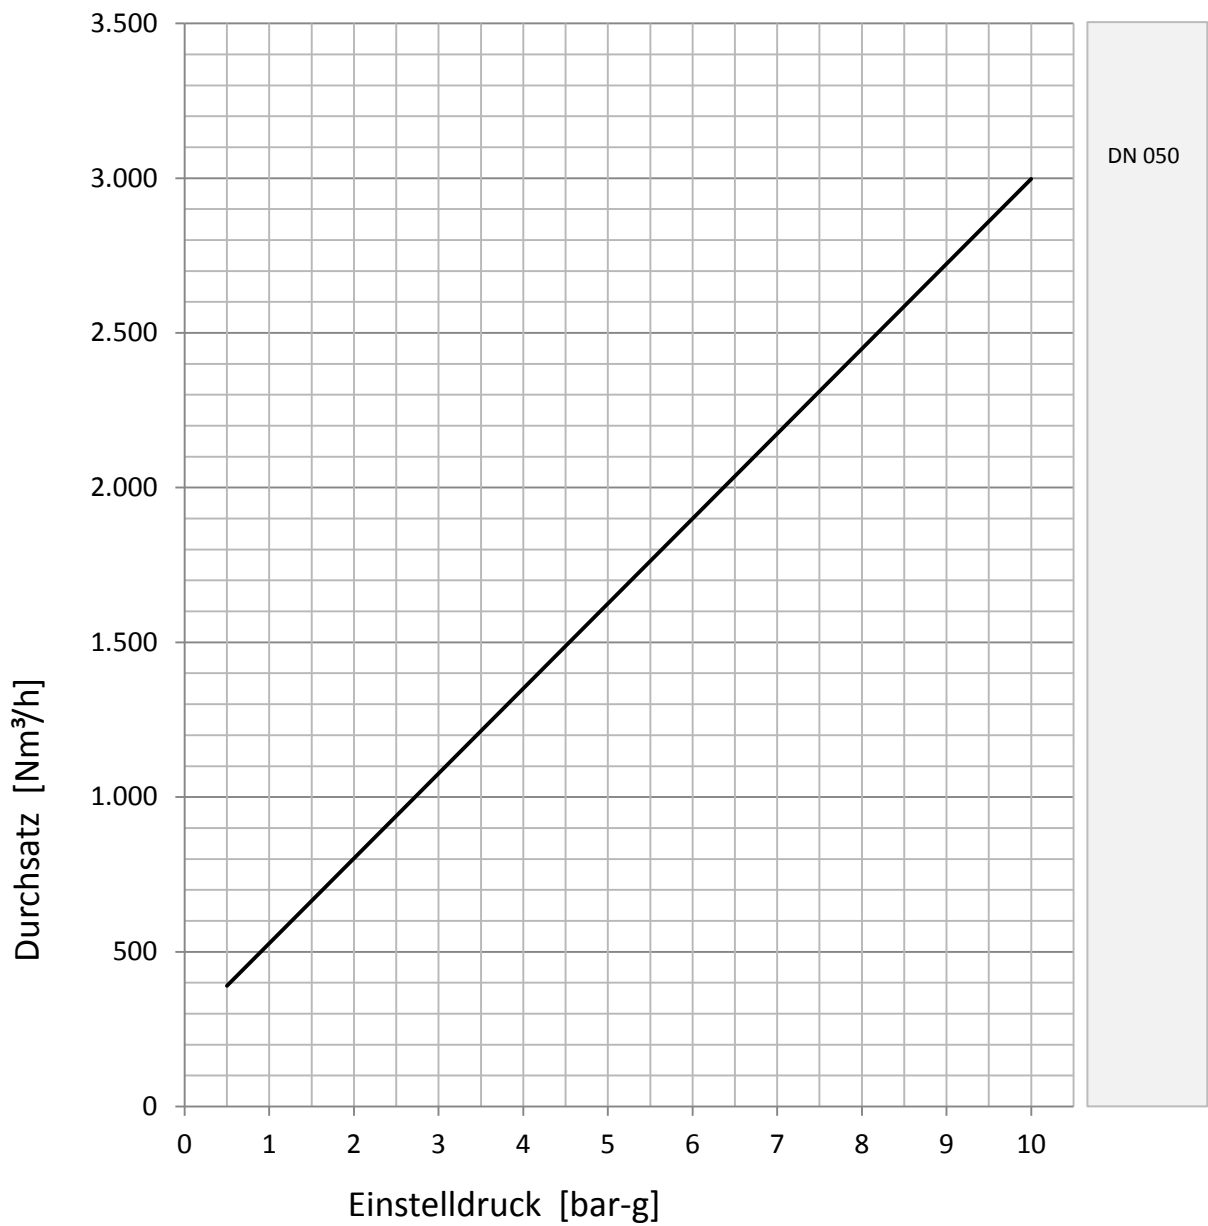

Abblaseleistung

Sicherheitsventil federbelastet

33502 33602

Medium <Wasser>

Abblaseleistung

Sicherheitsventil federbelastet

33502 33602

Medium <Luft>

Abblaseleistung

Sicherheitsventil federbelastet

33502 33602

Medium <Dampf>