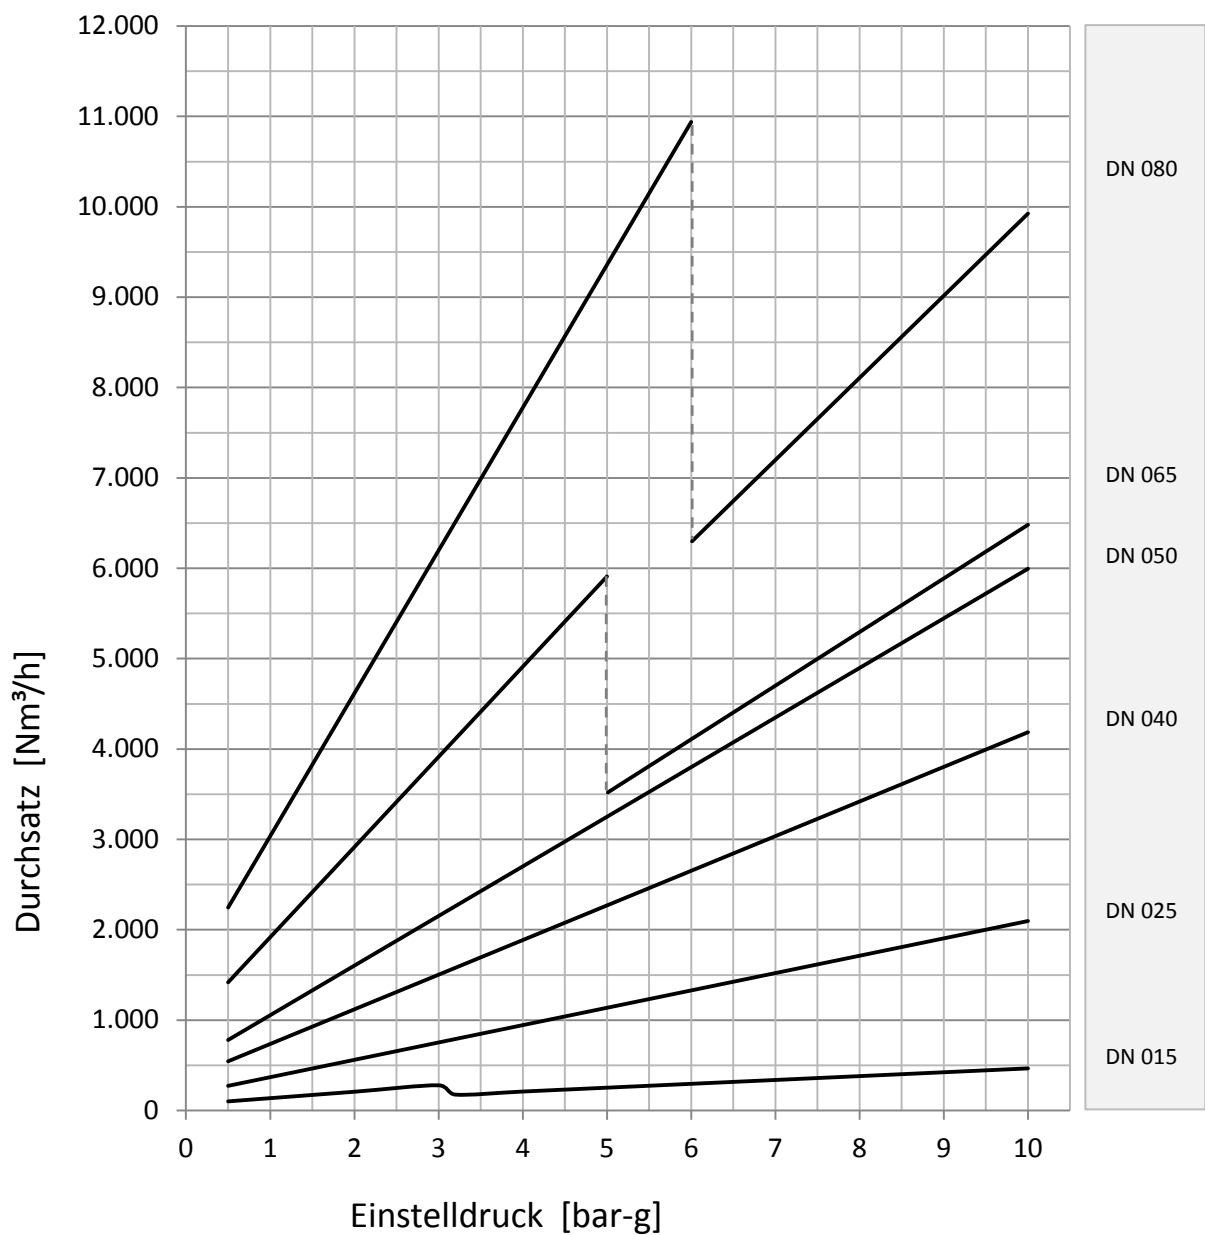

## Abblaseleistung

Sicherheitsventil federbelastet

33501 33601 33521 33621

Medium <Wasser>

# Abblaseleistung

Sicherheitsventil federbelastet

33501 33601 33521 33621

Medium <Luft>