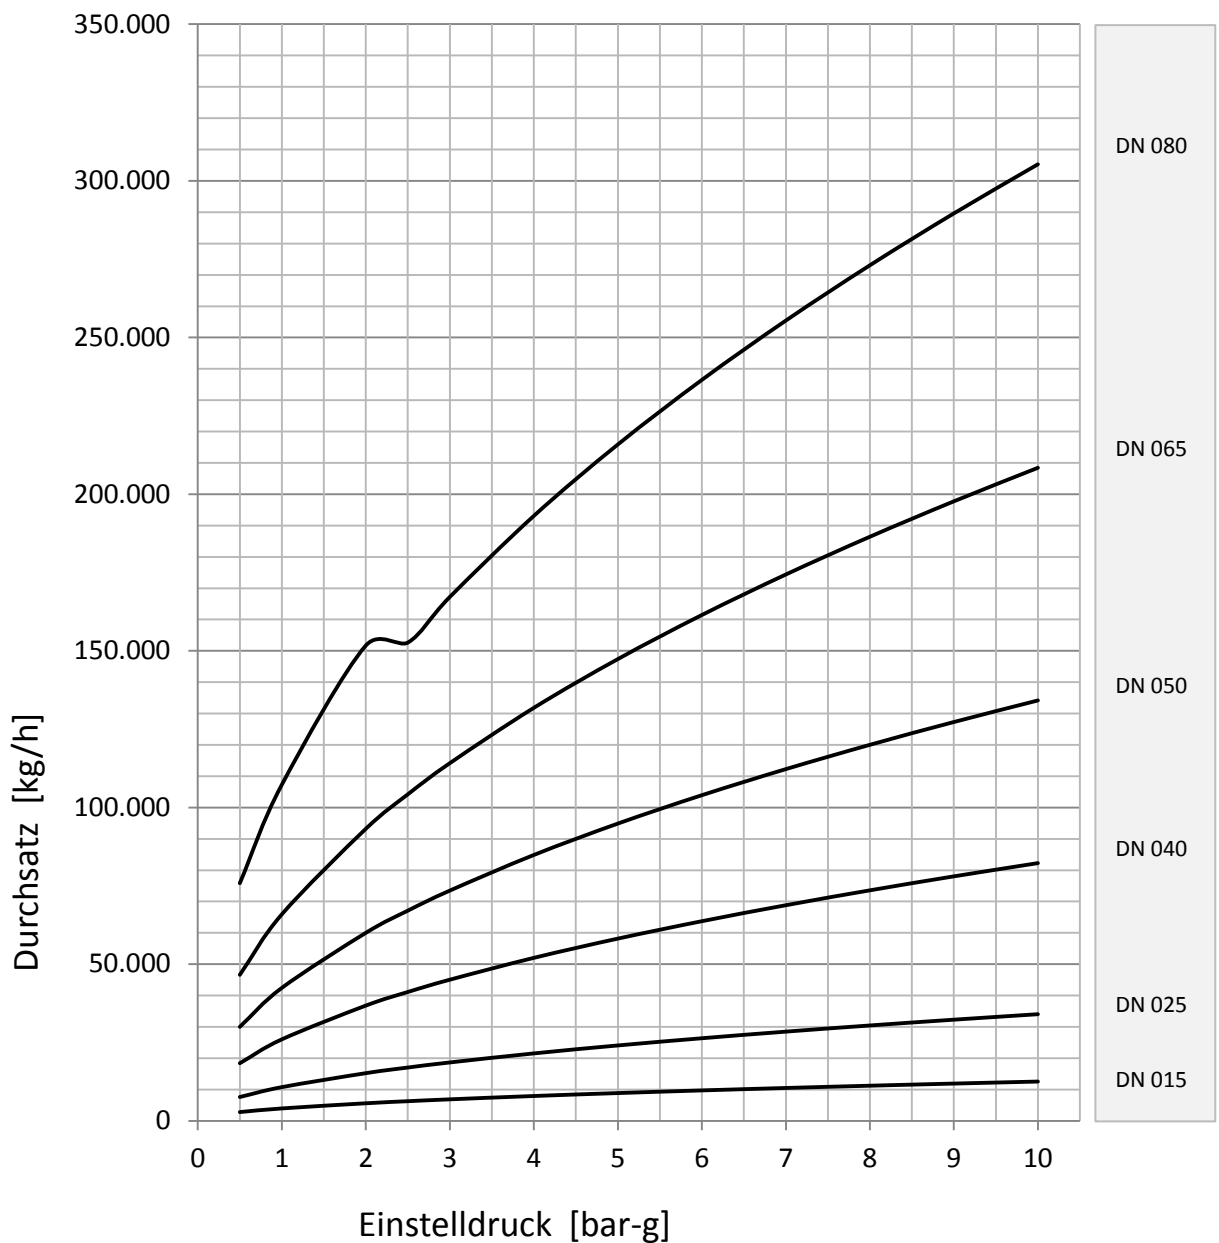

## Abblaseleistung

Sicherheitsventil federbelastet

33501 33601 33521 33621

Medium <Wasser>