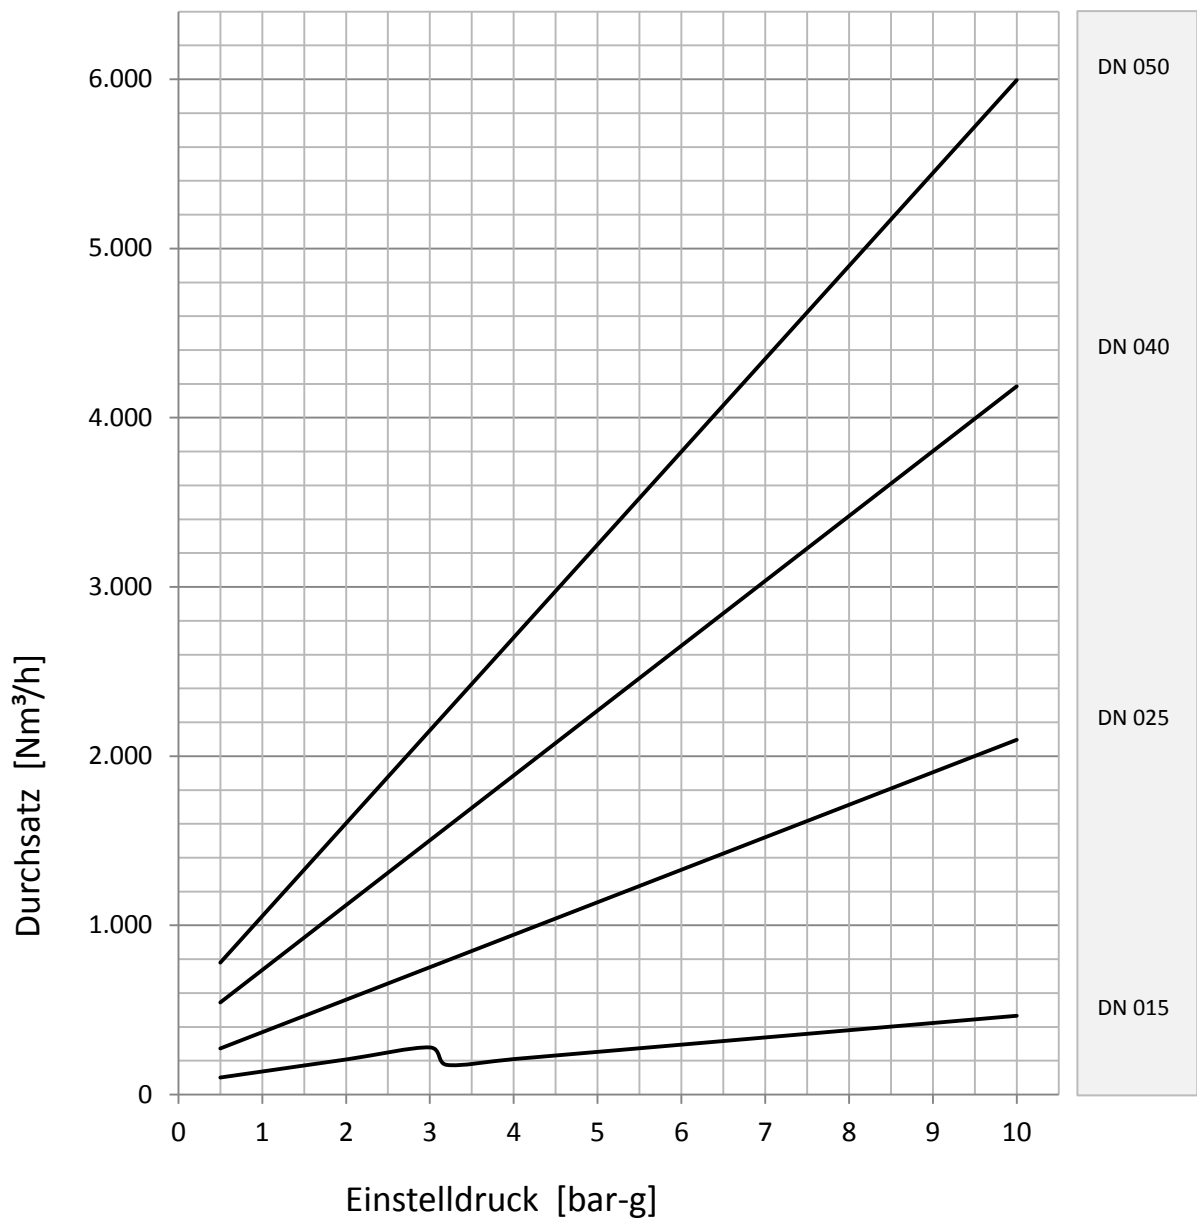

Abblaseleistung

Sicherheitsventil federbelastet

33501 33601 33521 33621

Medium <Luft>