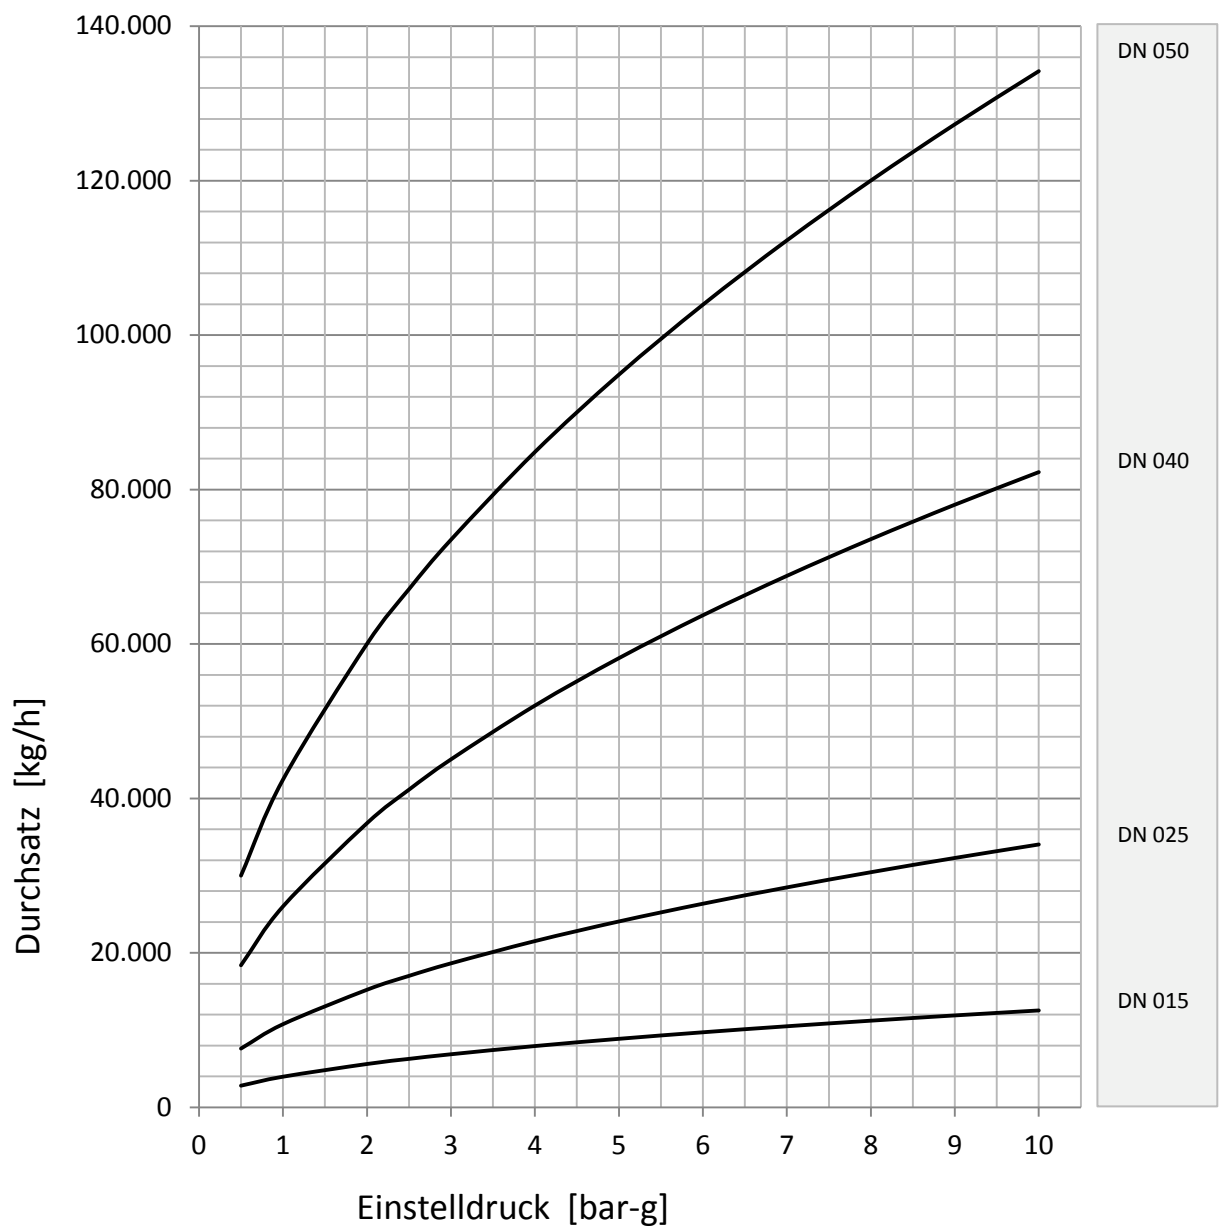

## Abblaseleistung

Sicherheitsventil federbelastet

33501 33601 33521 33621

Medium <Wasser>