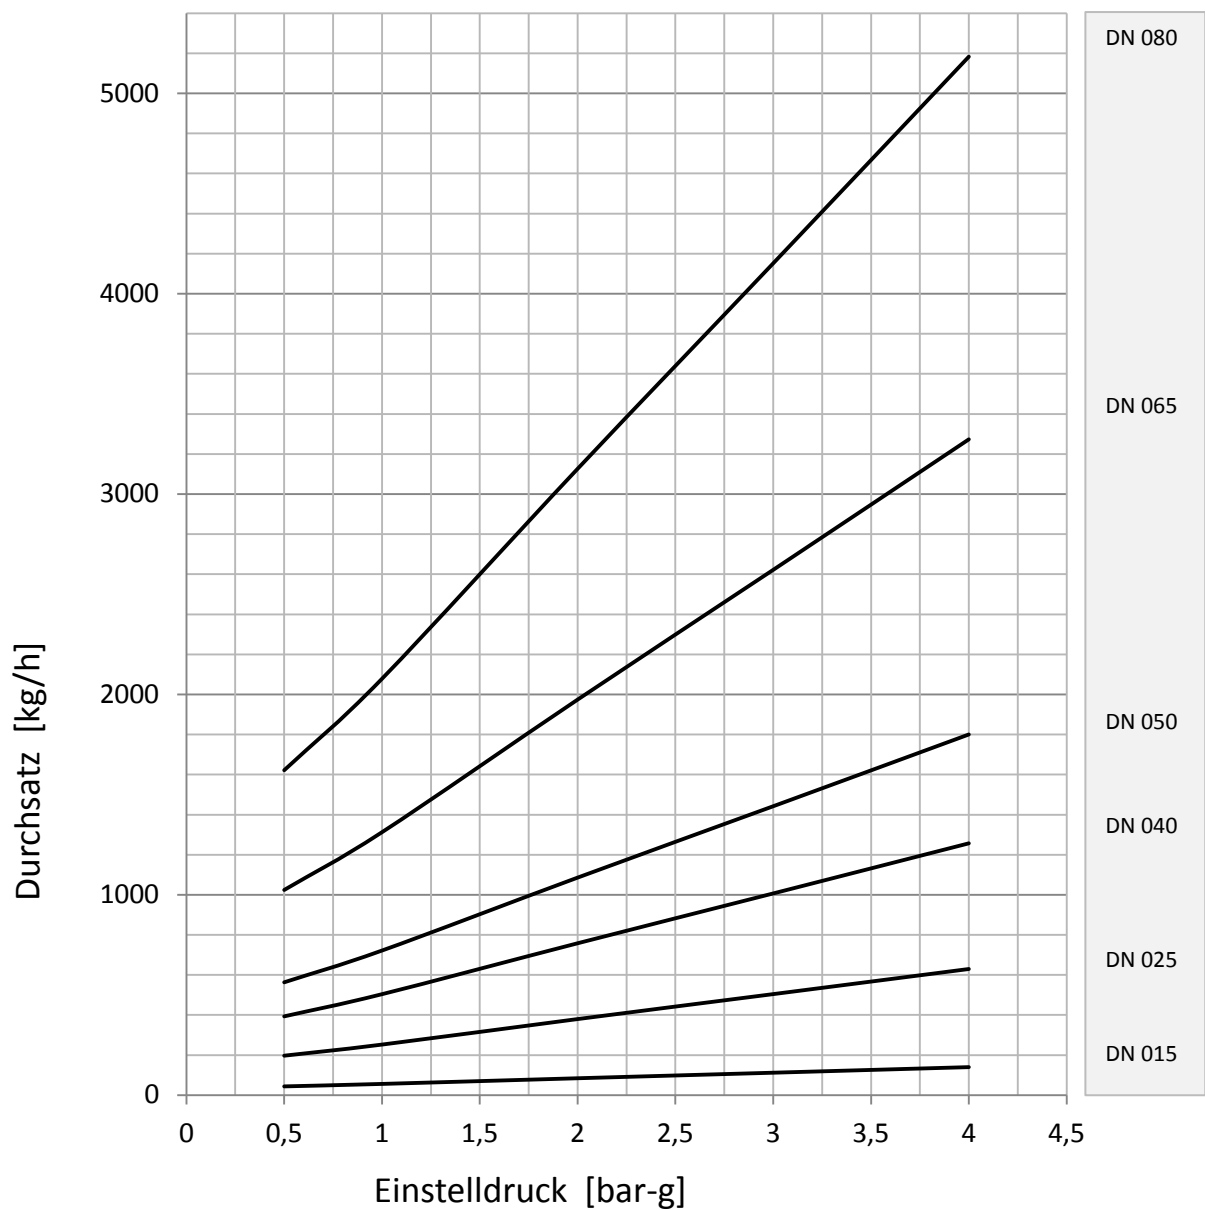

Abblaseleistung

Sicherheitsventil federbelastet

33501 33601 33521 33621

Medium <Dampf>