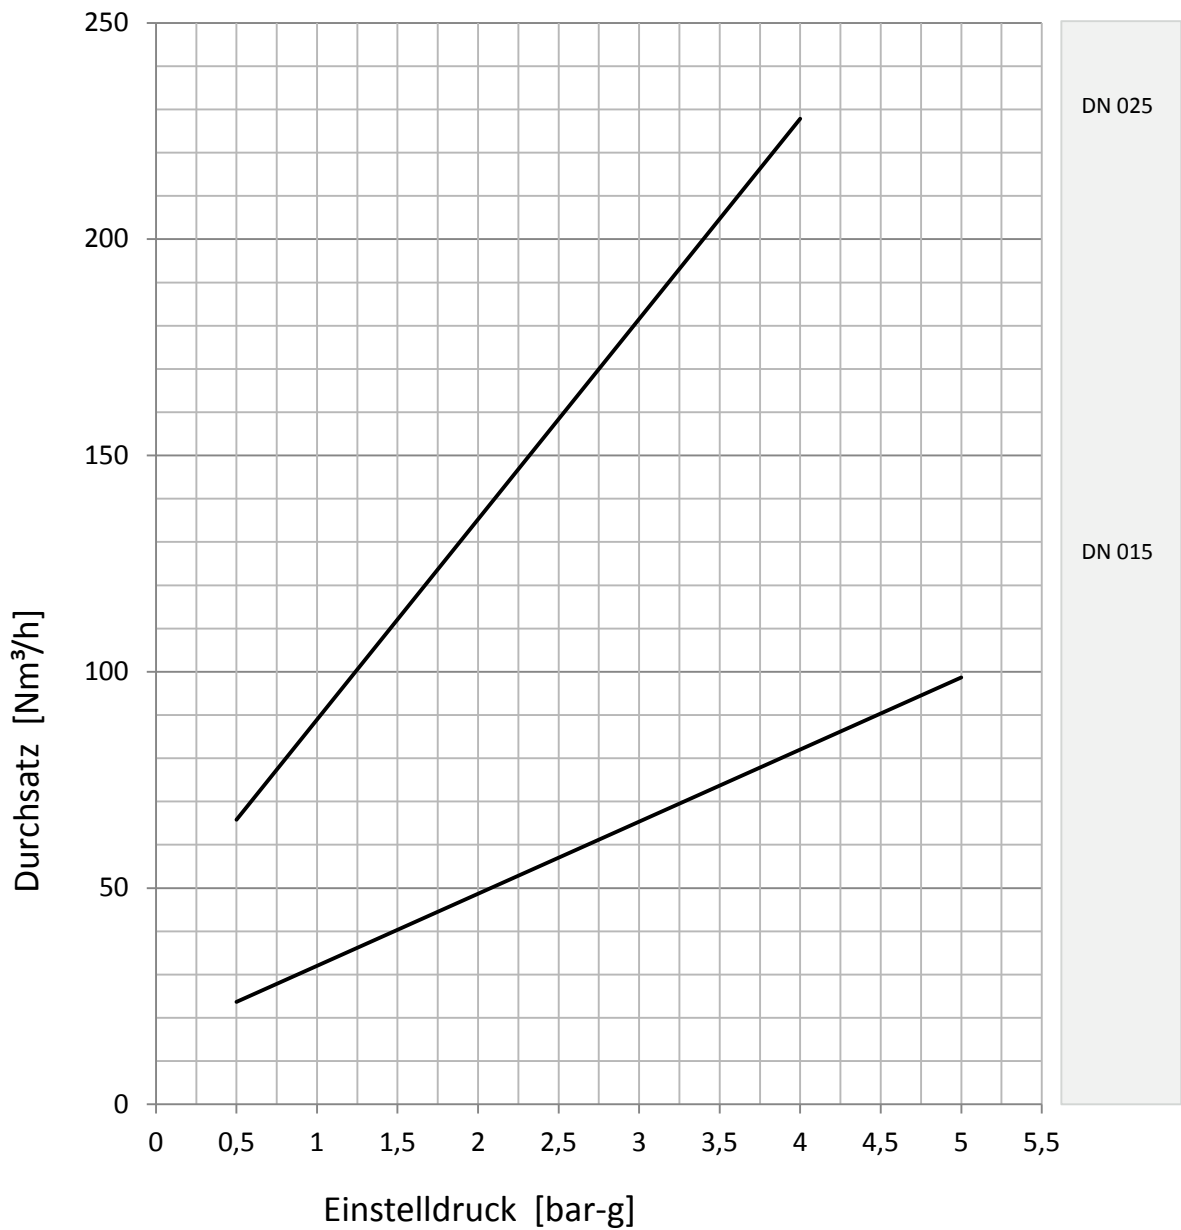

Abblaseleistung

Sicherheitsventil federbelastet

32500 32501 32502

Medium <Luft>

Abblaseleistung

Sicherheitsventil federbelastet

32500 32501 32502

Medium <Dampf>