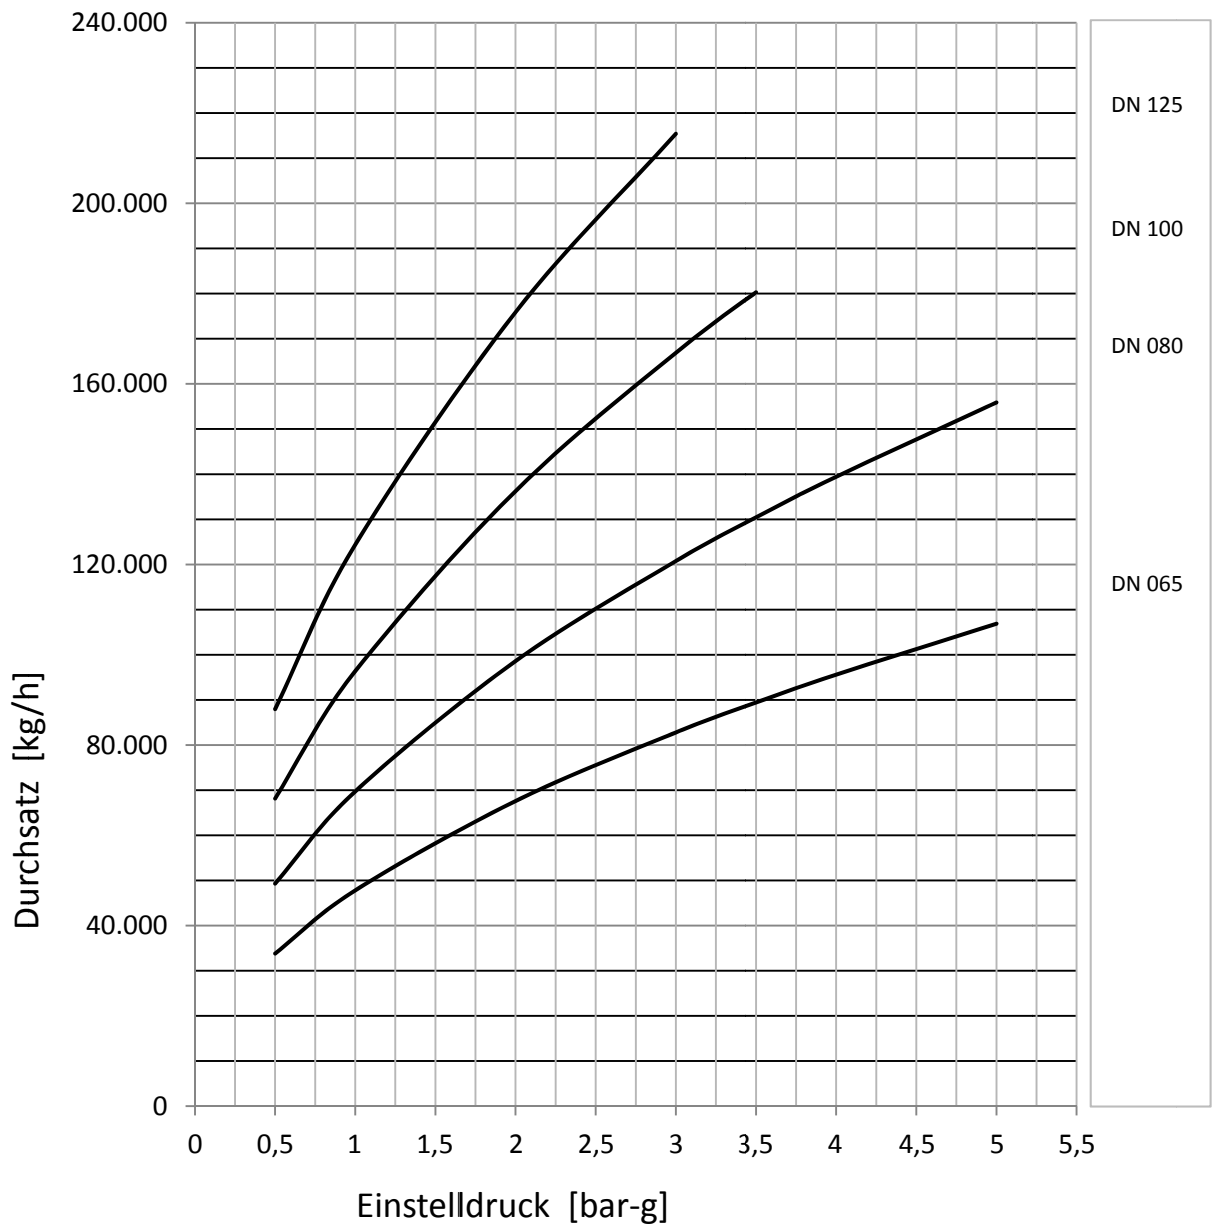

Abblaseleistung

Sicherheitsventil gewichtsbelastet

32010

Medium <Wasser>

Abblaseleistung

Sicherheitsventil gewichtsbelastet

32010

Medium <Luft>