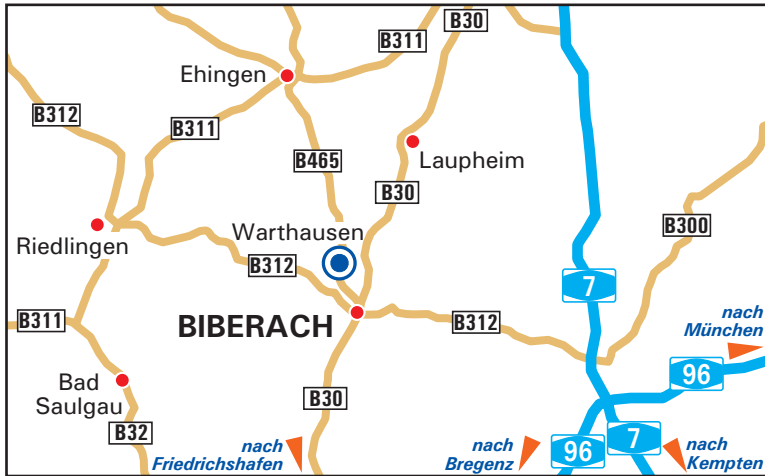

handtmann

Ideen mit Zukunft.

Kontakt

Albert Handtmann Maschinenfabrik GmbH & Co. KG
Hubertus-Liebrecht Str. 10-12
88400 Biberach
Deutschland

Tel. +49 7351 45-0